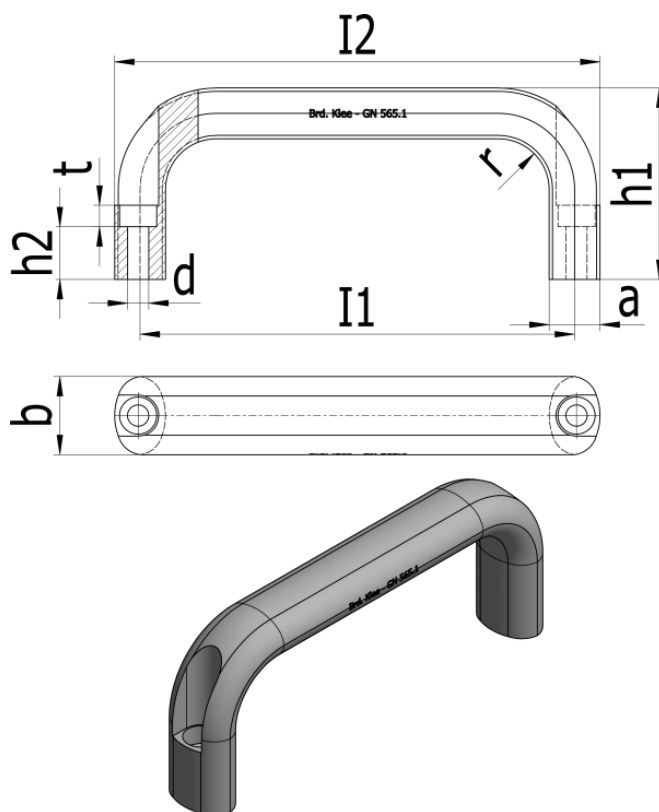

Varenummer: 20565120160EL

Beskrivelse: E+G Bøjlegreb GN 565.1-20-160-EL

## Mål

$a = 13$

$b = 20$

$d = 5.4$

$h_1 = 51$

$h_2 = 13.5$

$I_1 = 160$

$I_2 = 172$

$r = 13$

$T_{min} = 5.5$

Vægt i (g) = 127